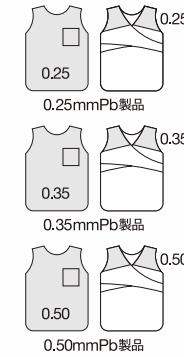

エプロン

身体の前・側面を防護する最も普及している2つのデザイン。
肩パッド、ポケット、裏地メッシュがついた機能性にも優れたタイプです。

エプロンサイズの目安 (cm)

| サイズ | 着丈 | 前幅 | 着用者胸囲 (着衣寸法) | 着用者身長 |
|-----|-----|----|-----------------|-------|
| S | 88 | 55 | ~ 90 | 150 |
| M | 98 | 58 | 90 ~ 100 | 160 |
| L | 108 | 58 | 100 ~ 110 | 170 |
| LL | 113 | 63 | 110 ~ 120 | 175 |
| 3L | 123 | 63 | 120 ~ 130 | 180 |

※3Lは当社規格サイズです。

エプロン MLA/SLA

前面両脇のマジックテープでとめるだけで、すばやく着用できます。
防護エプロンのスタンダードデザイン。

※2023年5月価格改定しました。

| シリーズ (遮へい素材) | 規格番号 | 鉛当量 (mmPb) | サイズ | 重量 (kg) | 希望 小売価格 (円/税抜) |
|---------------------|-----------|---------------|--------|------------|----------------------|
| マジカル ライト (無鉛) | MLA-25S | 0.25 | S | 1.6 | 68,000 |
| | MLA-25M | | M | 1.8 | 70,000 |
| | MLA-25L | | L | 2.0 | 72,000 |
| | MLA-25LL | LL | 2.3 | 79,000 | |
| | MLA-25-3L | 3L | 2.6 | 98,000 | |
| | MLA-35S | 0.35 | S | 2.1 | 74,000 |
| | MLA-35M | | M | 2.3 | 77,000 |
| | MLA-35L | | L | 2.7 | 81,000 |
| | MLA-35LL | LL | 3.1 | 85,000 | |
| | MLA-35-3L | 3L | 3.4 | 107,000 | |
| ソフライト (含鉛) | MLA-50S | 0.50 | S | 2.8 | 84,000 |
| | MLA-50M | | M | 3.2 | 87,000 |
| | MLA-50L | | L | 3.7 | 91,000 |
| | MLA-50LL | LL | 4.2 | 96,000 | |
| | MLA-50-3L | 3L | 4.6 | 120,000 | |
| | SLA-25S | 0.25 | S | 1.7 | 54,000 |
| | SLA-25M | | M | 2.0 | 55,000 |
| | SLA-25L | | L | 2.3 | 58,000 |
| SLA-25LL | LL | 2.6 | 64,000 | | |
| SLA-35S | 0.35 | S | 2.3 | 60,000 | |
| SLA-35M | | M | 2.6 | 62,000 | |
| SLA-35L | | L | 3.0 | 65,000 | |
| SLA-35LL | LL | 3.4 | 73,000 | | |