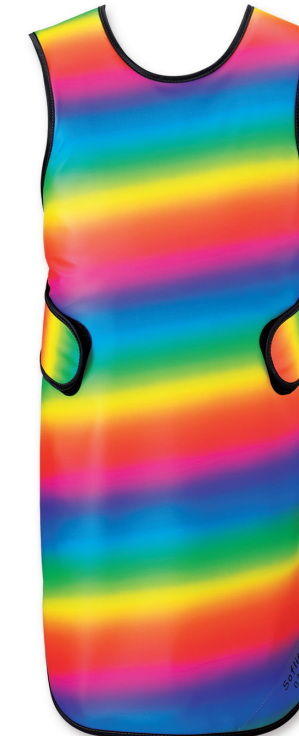

汚れが拭き取りやすい
PVCコーティング品です

Check

#24 キャンディーチェック
Reverse : ●

#25 モノトーンチェック
Reverse : ●

#26 カントリーチェック
Reverse : ●

Rainbow

#23 レインボー
Reverse : ●

Square

#50 ブルースクエア
Reverse : ●

Sweet

#62 スイートピンク
Reverse : ●

Random

#63 スイートブルー
Reverse : ●

Random

#64 ランダムレッド
Reverse : ●

Camouflage