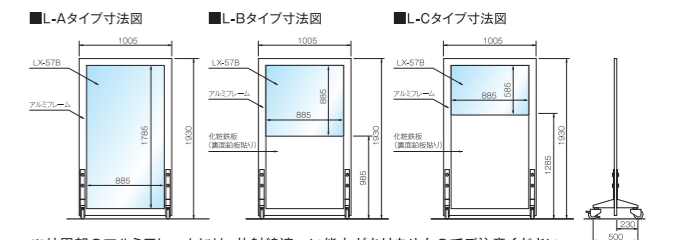

間仕切り

羽衣防護衝立(パイプフレーム組立式) SPN

必要な場所に手軽に設置できます。

- 設置時に、組み立て作業をお願いしています。
- キャスター付

SPN-100 【製品寸法】H100×W90×D脚部40cm

SPN-130 【製品寸法】H130×W90×D脚部40cm

SPN-160 【製品寸法】H160×W90×D脚部40cm

シリーズ(遮へい素材)	規格番号	鉛当量 (mmPb)	重量 (kg)	希望小売価格 (円/税抜)
ソフライト(含鉛)	SPN-100-25	0.25	8	65,000
	SPN-100-35	0.35	9	73,000
	SPN-130-25	0.25	9	73,000
	SPN-130-35	0.35	10	83,000
	SPN-160-25	0.25	11	82,000
	SPN-160-35	0.35	12	94,000

◆寸法図(単位mm)

製造販売業者: 日本電気硝子株式会社

規格番号	鉛当量 (mmPb)	タイプ	重量 (kg)
LX-LA-08	0.8	LAタイプ(全面ガラス)	81
LX-LA-10	1.0		85
LX-LA-15	1.5		92
LX-LA-20	2.0		106
LX-LB-08	0.8	LBタイプ(上部1/2ガラス)	89
LX-LB-10	1.0		92
LX-LB-15	1.5		96
LX-LB-20	2.0		106
LX-LC-08	0.8	LCタイプ(上部1/3ガラス)	95
LX-LC-10	1.0		98
LX-LC-15	1.5		101
LX-LC-20	2.0		109

【製品寸法(外寸)】
1,005(W)×1,930(H)mm/脚部500(D)mm(3タイプ共通)
※価格はお問い合わせください

◆オプション

専用棚
取り付け高さも調整でき、
使用しない時は
折りたたむこともできます。
※棚板寸法: 幅942×奥行300mm
※耐荷重量: 約3kg