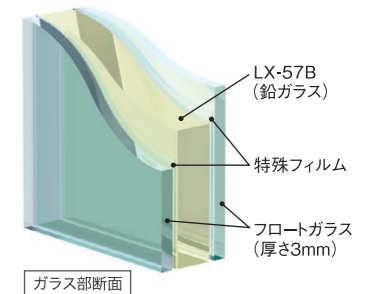

間仕切り

羽衣防護衝立(パイプフレーム組立式) SPN

必要な場所に手軽に設置できます。

- 設置時に、組み立て作業をお願いしています。
- キャスター付

SPN-100 【製品寸法】H100×W90×D脚部40cm

SPN-130 【製品寸法】H130×W90×D脚部40cm

SPN-160 【製品寸法】H160×W90×D脚部40cm

シリーズ(遮へい素材)	規格番号	鉛当量 (mmPb)	重量 (kg)	希望小売価格 (円/税抜)
ソフライト(含鉛)	SPN-100-25	0.25	8	65,000
	SPN-100-35	0.35	9	73,000
	SPN-130-25	0.25	9	73,000
	SPN-130-35	0.35	10	83,000
	SPN-160-25	0.25	11	82,000
	SPN-160-35	0.35	12	94,000

カラー: ●グリーンのみ

PN後継品:SPN

※羽衣防護カーテンは、2014年1月に掲載を終了しました。

LX防護衝立(鉛ガラス製) LX

鉛ガラスを大きく使った、可動式の衝立です。不透明部分は鉛入り化粧鉄板です(ブルー、クリーム色の2種)。

- キャスター付

鉛ガラス LX-57Bを使用した移動式の防護衝立です。透明度の高いガラスを通して良好な視野が得られます。ガラス部は、LX-57Bとフロートガラスの多層構造(曲面タイプは除く)なので、強い衝撃を受けても割れにくく、安心してお使いいただけます。ガラスが万一割れても、飛散しません。

◆寸法図(単位mm)

製造販売業者: 日本電気硝子株式会社

規格番号	鉛当量 (mmPb)	タイプ	重量 (kg)
LX-LA-08	0.8	LAタイプ(全面ガラス)	81
LX-LA-10	1.0		85
LX-LA-15	1.5		92
LX-LA-20	2.0		106
LX-LB-08	0.8	LBタイプ(上部1/2ガラス)	89
LX-LB-10	1.0		92
LX-LB-15	1.5		96
LX-LB-20	2.0		106
LX-LC-08	0.8	LCタイプ(上部1/3ガラス)	95
LX-LC-10	1.0		98
LX-LC-15	1.5		101
LX-LC-20	2.0		109