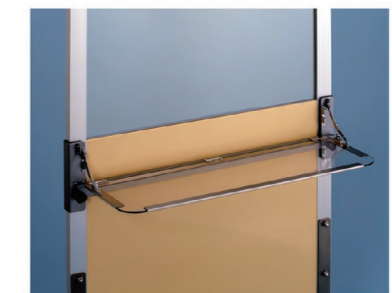

専用棚
取り付け高さも調整でき、
使用しない時は
折りたたむこともできます。
※棚板寸法: 幅942×奥行300mm
※耐荷重量: 約3kg